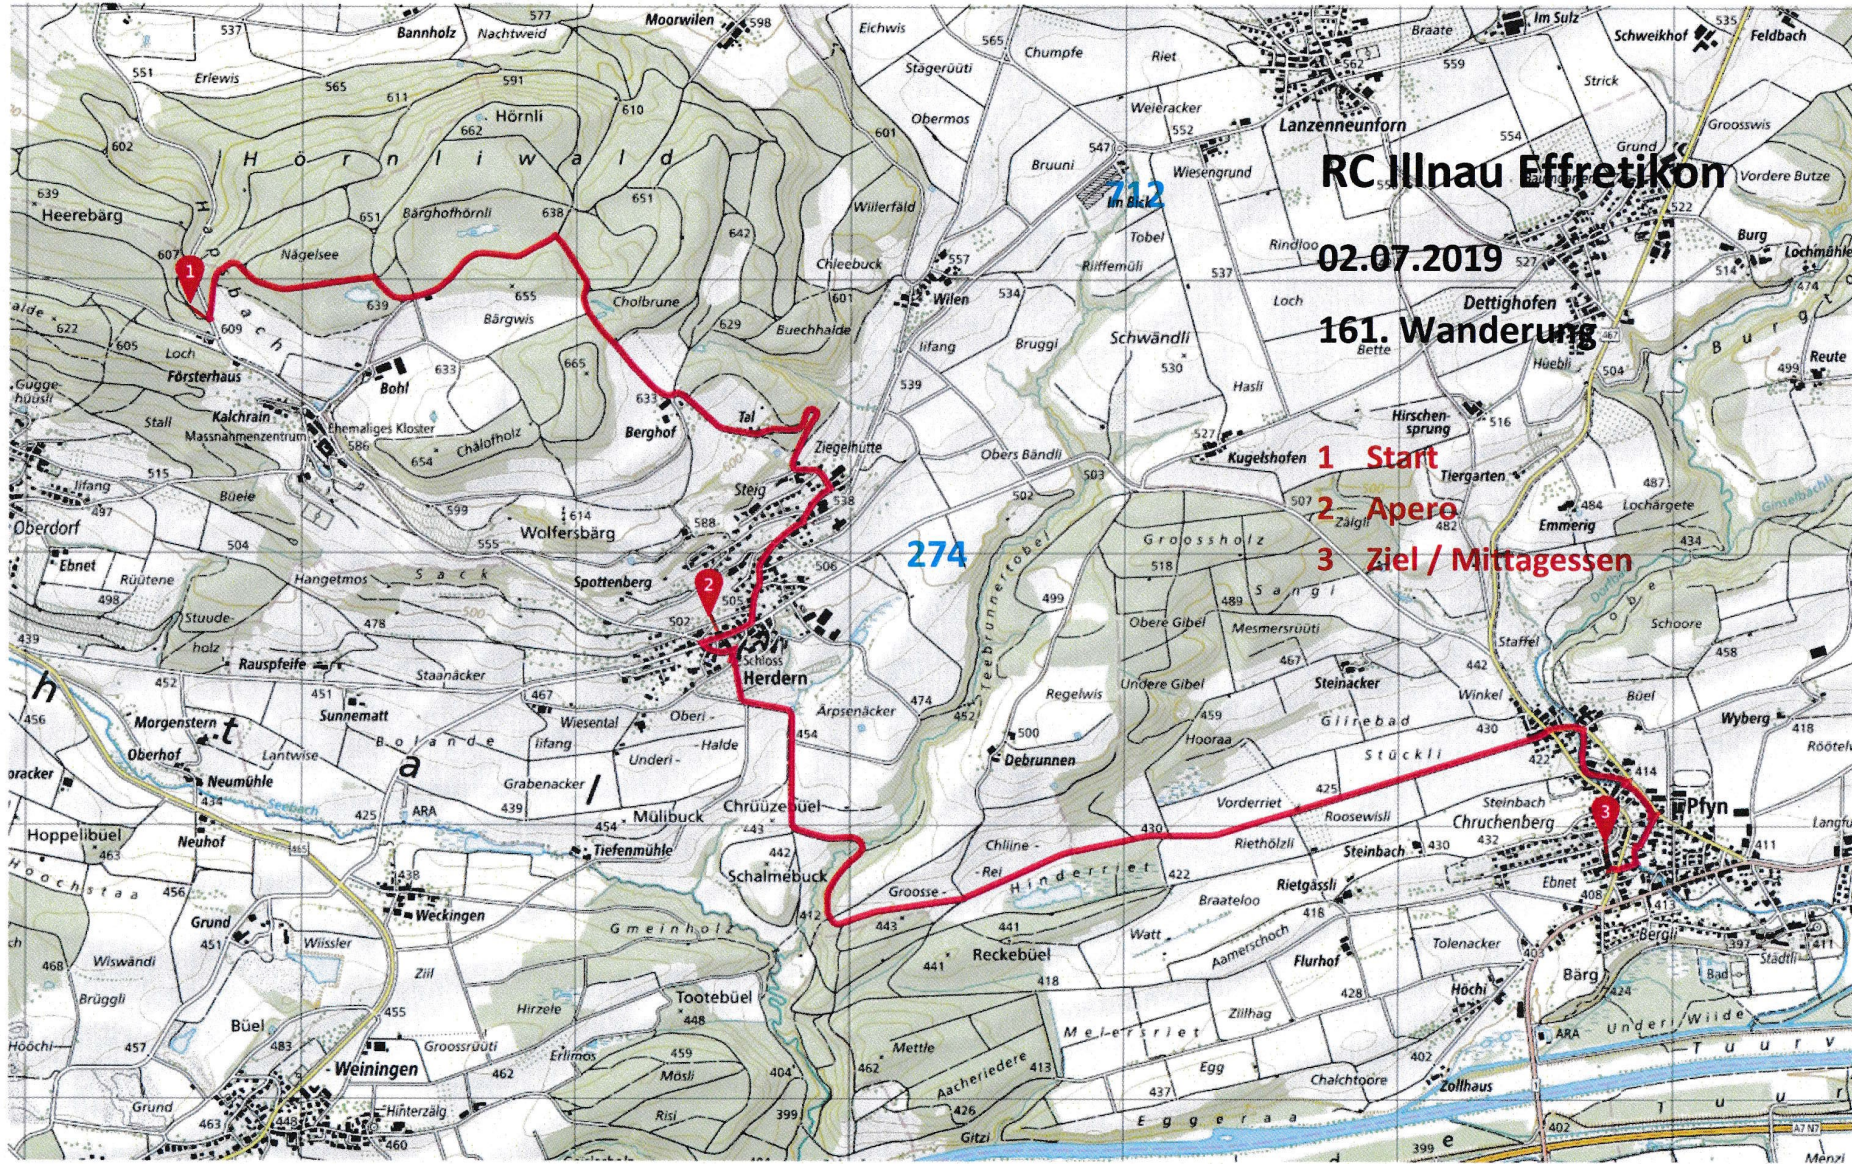

ROTARY CLUB ILLNAU-EFFRETIKON

Wandergruppe

Wanderung Nr. 161: Seerücken – Pfyn

- Datum:** Dienstag, 2. Juli 2019
- Wanderleiter:** Ruedi Rast
052 343 31 78 / 079 404 84 80
rerast@bluewin.ch
- Anmeldung:** bis Sonntag, 30.06.2019
- Besammlng:** Bahnhof Effretikon 08.10h
Effretikon ab 08.17h
Hüttwilen Hörnliwald an 09.03h
anschliessend Abmarsch
- Apéro:** Rest. Löwen Herdern 10.20h ca.
(Tel. 052 740 00 33)
- Mittagessen:** Bürgi Spezialitäten AG 12.45h ca.
- Rückfahrt:** Pfyn Bürgi ab 14.29h oder 14.56h
Effretikon an 15.13h oder 15.43h
- Gäste:** Sind überall willkommen
- Bemerkung:** Wir starten etwas früher am Tag als gewöhnlich, um der eventuell hohen Temperatur auszuweichen.

Ich freue mich auf eure Teilnahme!
Ruedi

RC Illnau Effretikon

02.07.2019

161. Wanderung

- 1 Start
- 2 Apero
- 3 Ziel / Mittagessen

Partner SchweizMobil: