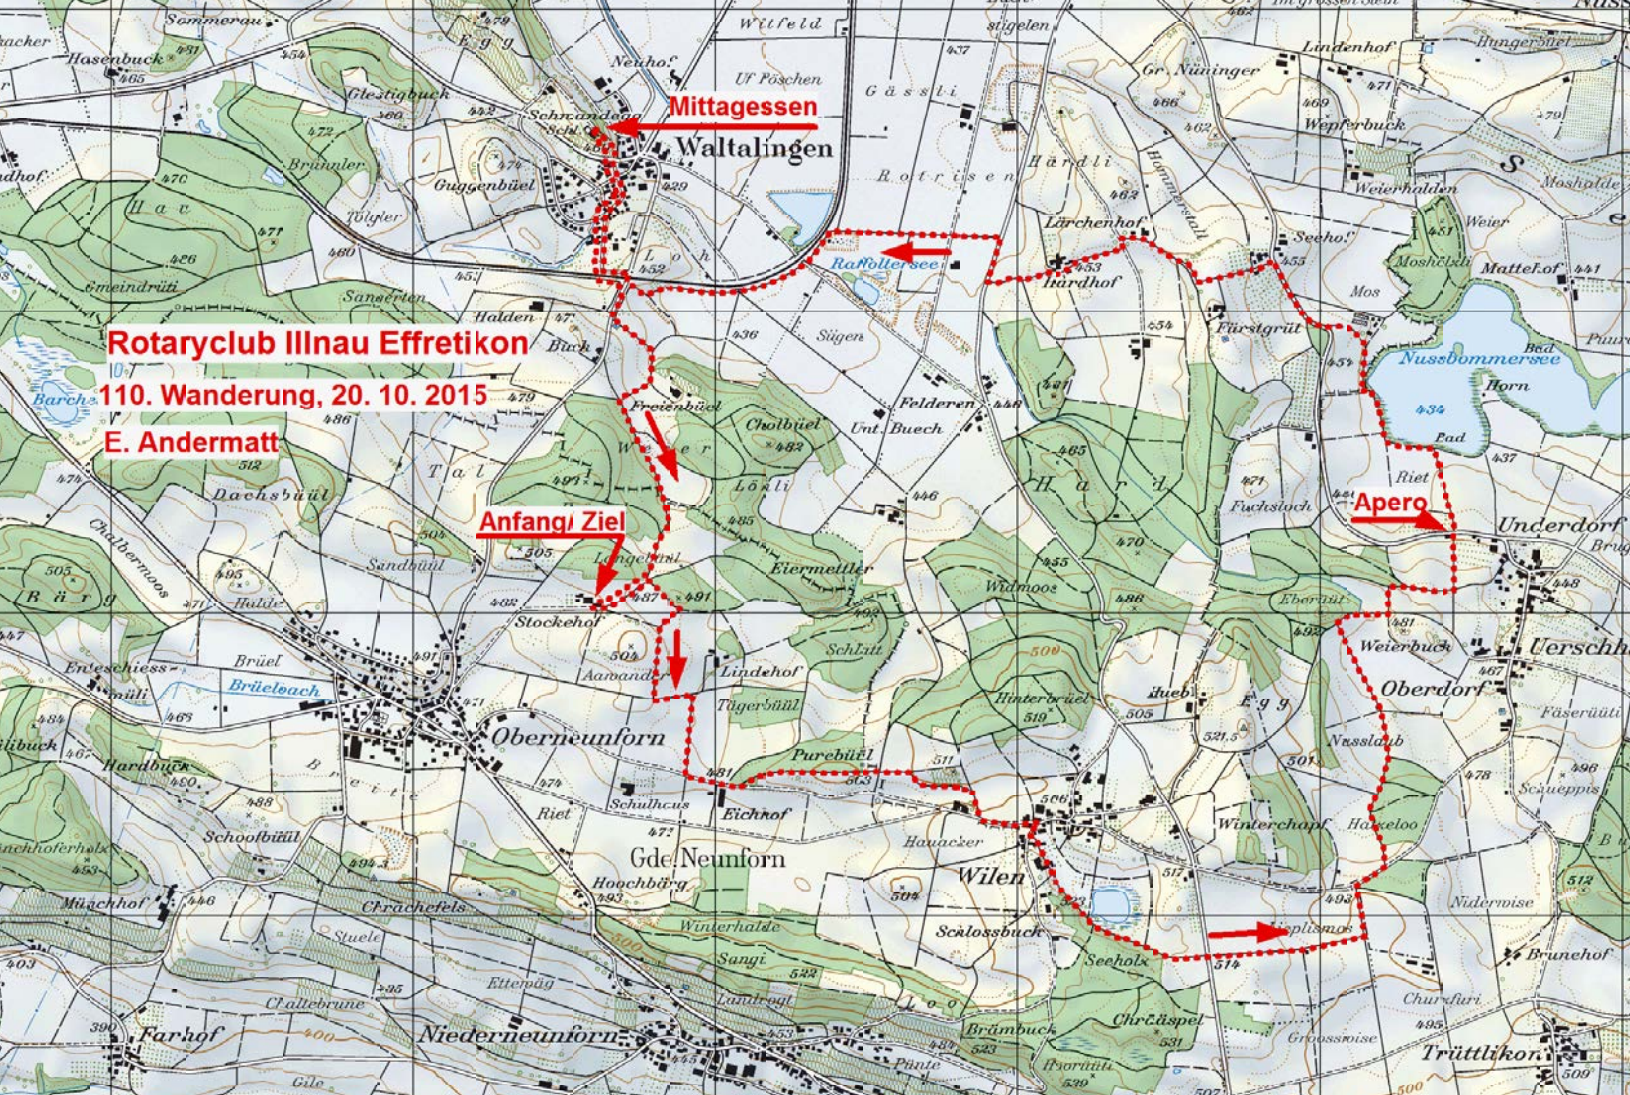

## Wanderung Nr. 110

ca. 14.30 Uhr weiter zum Stochehof knappe 30 Minuten

Ankunft in Effretikon ca.16:00 Uhr

**Einstufung:** Leichte Wanderung mit schöner Landschaft

Ich freue mich auf eure Teilnahme!  
Ernst

**Mittagessen**

**Waltalingen**

**Rotaryclub Illnau Effretikon**

**110. Wanderung, 20. 10. 2015**

**E. Andermatt**

**Anfang Ziel**

**Apero**